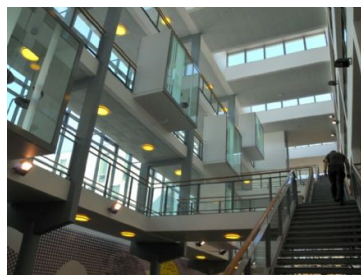

INCUBA

Incuba

Åbogade 15
8200 Aarhus N

Systemer benyttet til projektet:

Hansen Fasad®