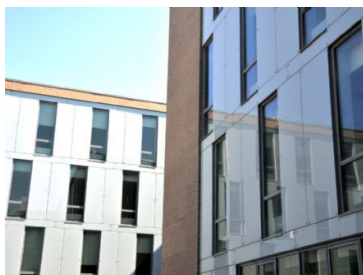

INCUBA

Incuba

Åbogade 15
8200 Aarhus N

Systemer benyttet til projektet:

Hansen Fasad®