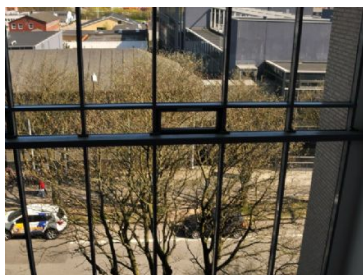

INCUBA

Incuba

Åbogade 15
8200 Aarhus N

Systemer benyttet til projektet:

Hansen Fasad®