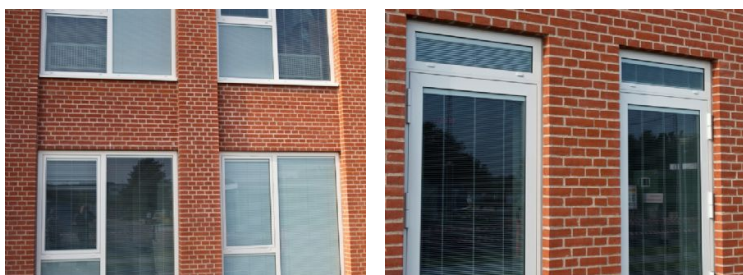

SKEJBY SYGEHUS

Skejby Sygehus

Brendstrupgårdsvej
8200 Aarhus N

Udført

2010

Systemer benyttet til projektet:

Hansen Fasad®