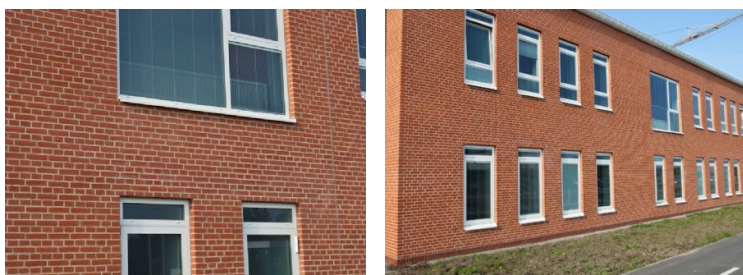

SKEJBY SYGEHUS

Skejby Sygehus

Brendstrupgårdsvej
8200 Aarhus N

Udført

2010

Systemer benyttet til projektet:

Hansen Fasad®