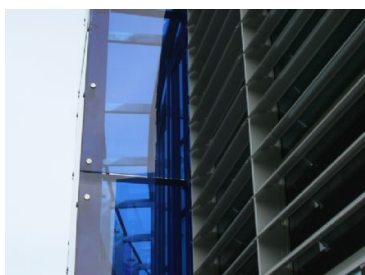

### Beskrivelse

Den blå farve fra Trefors bomærke er udnyttet i dobbeltfacaden, hvor hvert andet glas er gennemfarvet blåt.

Ligeledes er indgangsdørene med de slanke **Hansen Millennium**<sup>®</sup> profiler fremhævet med en ramme i blåt aluminium.

i den segmenterede facade mod syd er dobbelt facaden i centersektionen afbrudt for en gennemgående solafskærmning med lameller i anodiseret aluminium.