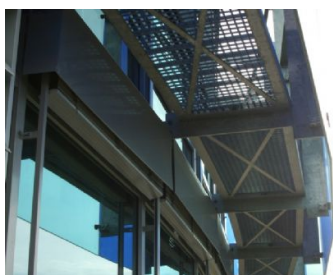

### Beskrivelse

Den blå farve fra Trefors bomærke er udnyttet i dobbeltfacaden, hvor hvert andet glas er gennemfarvet blåt.

Ligeledes er indgangsdørene med de slanke **Hansen Millennium**<sup>®</sup> profiler fremhævet med en ramme i blåt aluminium.

i den segmenterede facade mod syd er dobbelt facaden i centersektionen afbrudt for en gennemgående solafskærmning med lameller i anodiseret aluminium.