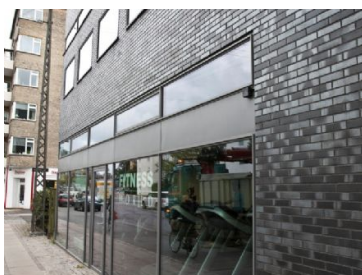

KOMMAHUSET

Kommahuset

Strandvejen 32
2100 København

Arkitekt

M8 Arkitekter ApS

Udført

2009

Systemer benyttet til projektet: