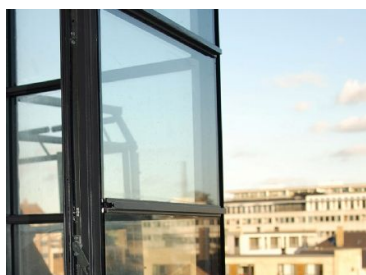

Systemer benyttet til projektet:

Hansen Millennium®