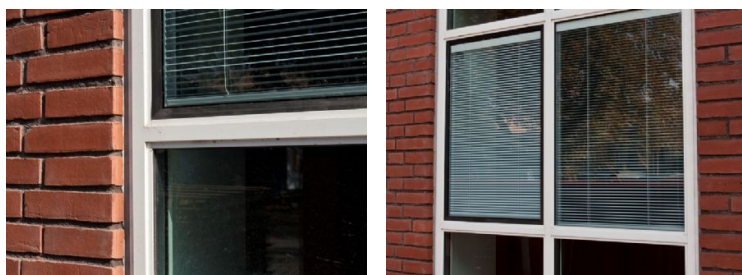

#### Beskrivelse

I Aarhus har vi gennem mange år leveret en modificeret udgave af **Hansen**-systemet til såvel Skejby Sygehus som Århus Sygehus.

Systemet omtales ofte som en profileret udgave af **Hansen**-systemet, pga. en ydre geometri der adskiller sig fra den glatte overflade.